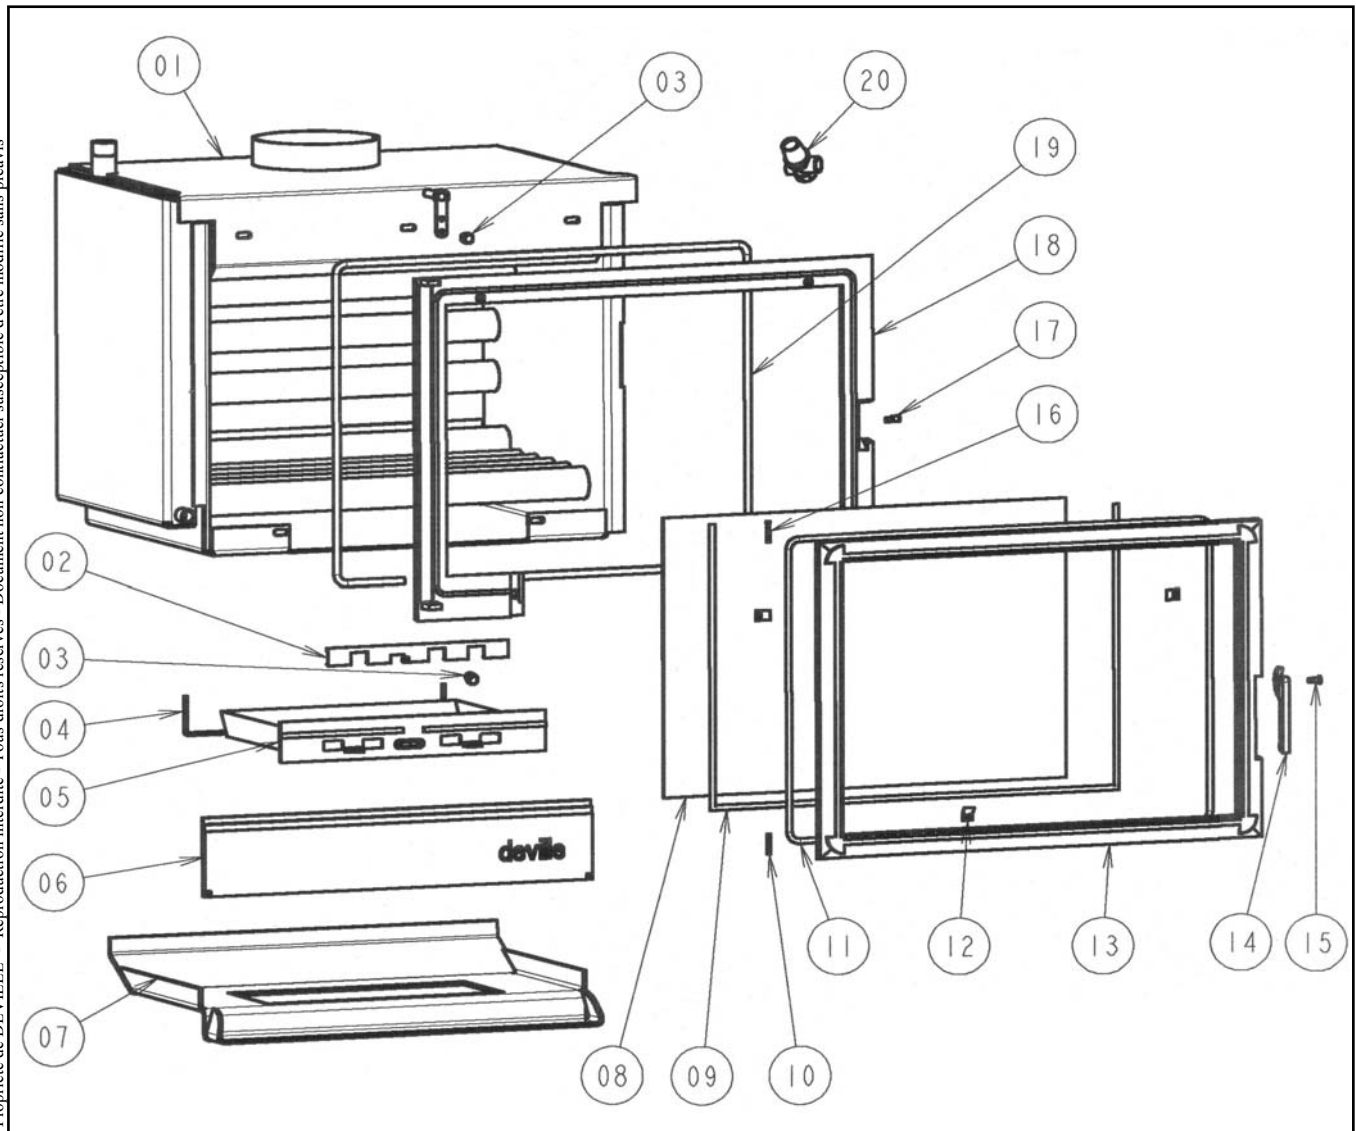

FOYER CHAUFFAGE CENTRAL VOUZIERS PORTE NOIRE C07910.PT06

Propriété de DEVILLE - Reproduction interdite - Tous droits réservés - Document non contractuel susceptible d'être modifié sans préavis

REP.	DESIGNATION	REF. PIECE	1ère URG	REP.	DESIGNATION	REF. PIECE	1ère URG
1	Corps de chauffe	P0047470		11	Tresse - Ø8 - noire	D0045938	
2	Registre	P0T49946		12	Presse-verre (3)	P0049948	
3	Bouton bakélite (2)	P0049952		13	Porte	P0T47471/P06B	
4	Tresse - Ø5 - noire	D0045936		14	Poignée	P0T49696	
5	Ens. cendrier	P0049974		15	Vis de poignée	P0T49949/P06B	
6	Ens. pare-bûche	P0047473/P06B	X	16	Axe supérieur de porte	P0049950	
7	Plaque foyère	P0049953/P06B	X	17	Axe excentrique	P0049947	
8	Verre vitrocéramique - 613x428x4	P0047475	X	18	Façade	P0T49694/P06B	
9	Tresse autocollante - 2x8 maxi - noire	P0050244		19	Tresse - Ø10 - noire	D0045933	
10	Axe inférieur de porte	P0049951		20	Soupape de sécurité	P0030187	X