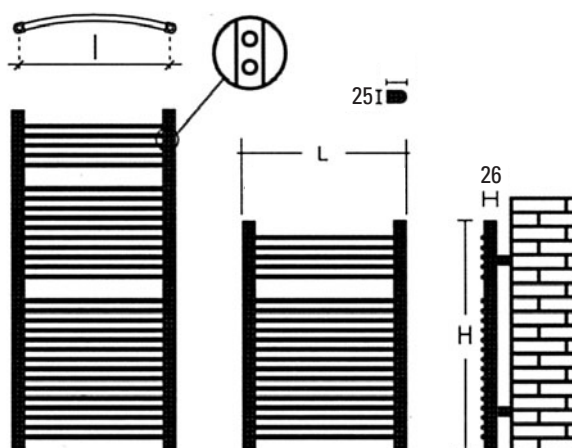

IMPLANTATION

FABRICATION

- Radiateur en acier pour salle de bains, cuisine...
- Revêtu d'une peinture époxy cuite au four, couleur standard blanc RAL 9010
- Conformité à la norme EN 442

INSTALLATION

- Verticale
- Raccordement en 1/2"

CONDITIONNEMENT

- Sachet d'accessoires comprenant : 3 consoles de fixation, 2 bouchons pleins chromés et 1 purgeur manuel chromé

C 3000	5/8	5/12	5/15	5/18	6/8	6/12	6/15	6/18	7/18
Largeur (mm) L	500	500	500	500	600	600	600	600	750
Entraxe (mm)	450	450	450	450	550	550	550	550	700
Hauteur (mm) H	770	1 200	1 500	1 800	770	1 200	1 500	1 800	1 800
Ø Tubes (mm)	25	25	25	25	25	25	25	25	25
Nombre de tubes	18	27	35	41	18	27	35	41	41
Contenance (l)	4,9	6,6	9,0	10,9	5,6	7,1	10,5	12,6	15,2
Poids (kg)	7,3	10,9	13,5	16,0	8,3	12,5	15,7	18,5	22,3
Puissance ΔT 50 °C (W)	411	634	777	937	495	759	936	1 117	1 389
Prix (€ H.T.)	166,52	206,75	245,87	268,22	191,11	226,87	259,28	289,45	344,21
Code	C508	C512	C515	C518	C608	C612	C615	C618	C718
Chromé* Prix (€ H.T.)	405,79				477,40				
Puissance ΔT 50 °C (W)	476				684				
Code	CR515				CR618				

Accessoires

	Avec thermostat réglable		Sans thermostat	
	Prix (€ H.T.)	Code	Prix (€ H.T.)	Code
Résistance électrique 400 W	202,68	TH400	141,05	PR400
Résistance électrique 700 W	228,07	TH700	146,48	PR700
Résistance électrique 1 000 W	253,14	TH1000	157,33	PR1000

*Chromé : autres modèles, nous consulter