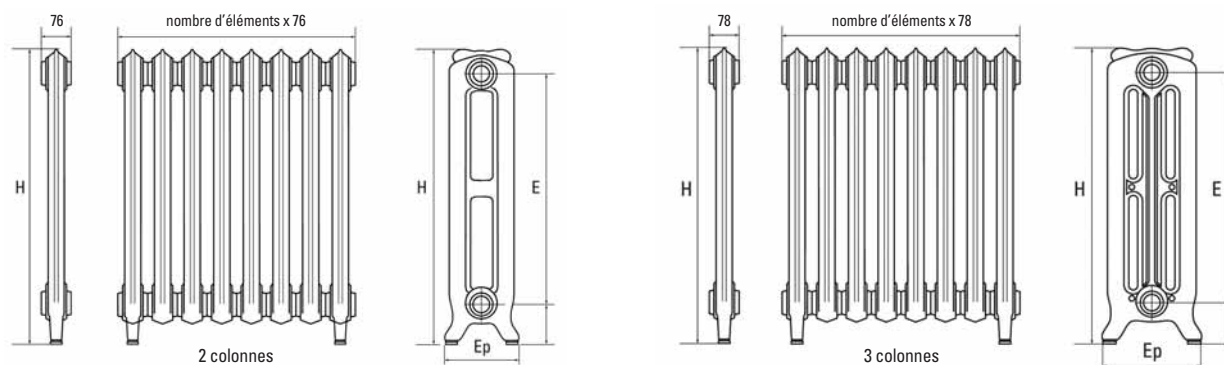

Assemblage maxi 20 éléments

LIBERTY

Style et charme rétro
Grande inertie
Idéal en rénovation

LISSE

DECO

Kit robinetterie

FABRICATION

- Batteries standard de 10 éléments
- Raccordement 1"1/4
- Recouvert d'une peinture d'apprêt grise
- Conforme à la norme EN 442

IMPLANTATION

LIBERTY

		2-660	2-760	2-950	3-760	3-950
Nombre de colonnes		2	2	2	3	3
Contenance en eau	l	2,3	2,6	3,3	2,3	2,8
Puissance Δt 50 °C	W	104	121,1	151,4	144	181
Hauteur (élément intermédiaire / élément pied) H	mm	595/660	695/750	885/950	695/750	890/950
Entraxe E	mm	500	605	795	582	782
Epaisseur Ep	mm	203	203	203	250	250
Poids (élément intermédiaire / élément pied)	kg	10,5/11,2	11/12,2	13,4/14,4	11/12,5	13,9/15,4
Eléments intermédiaires						
Code modèle déco		L266	L276	L295	L376	L395
Code modèle lisse					L376L	L395
Eléments pieds						
Code modèle déco		L266P	L276P	L295P	L376P	L395P
Code modèle lisse					L376LP	L395LP