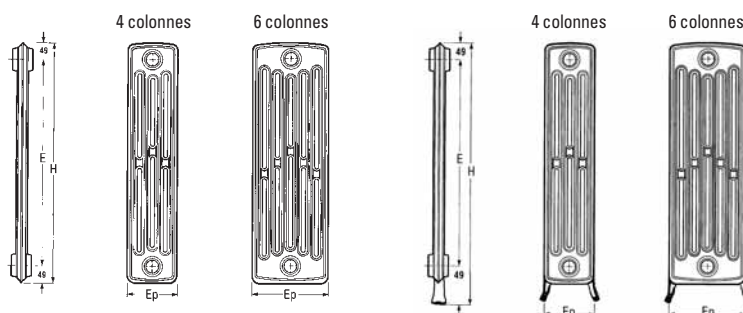

**Assemblage gratuit
des radiateurs sur demande**
Grande inertie
Longévité

FABRICATION

- Batteries standard de 10 éléments
- Raccordement 1"1/4

2 versions :

- Recouvert d'un apprêt blanc anti-rouille
- Peinture époxy blanc RAL 9010 cuite au four
- Conforme à la norme EN 442

INSTALLATION

- A 10 cm du sol minimum pour convection
- Pression de service maximale : 7 bars

EQUIPEMENT DE SERIE

- Dotation gratuite par batterie de 10 éléments :
1 bouchon plein
2 réductions 1/2 (droite et gauche)
1 réduction 1/8 gauche

DISPONIBILITE

- Apprêt blanc anti-rouille : disponible sur stock
- Peinture époxy : sur commande (nous consulter)

IMPLANTATION

Largeur d'un élément : 60 mm

COLONNINE E 200		4-600	4-700	4-900	6-600	6-700	6-900
Nombre de colonnes		4	4	4	6	6	6
Contenance en eau	l	0,88	0,97	1,17	1,24	1,37	1,60
Puissance Δt 50 °C	W	113	128	164	160	183	238
Hauteur (élément intermédiaire / élément pied) H	mm	600/660	700/760	899/960	600/660	700/760	899/960
Entraxe E	mm	500	602	800	500	602	800
Epaisseur Ep	mm	144	144	144	223	223	223
Poids	kg	5,8	6,5	8,0	8,5	9,5	12,8
Éléments intermédiaires							
Code		CN460	CN470	CN490	CN660	CN670	CN690
Code		CN460E	CN470E	CN490E	CN660E	CN670E	CN690E
Éléments pieds							
Code		CN460P	CN470P	CN490P	CN660P	CN670P	CN690P
Code		CN460PE	CN470PE	CN490PE	CN660PE	CN670PE	CN690PE