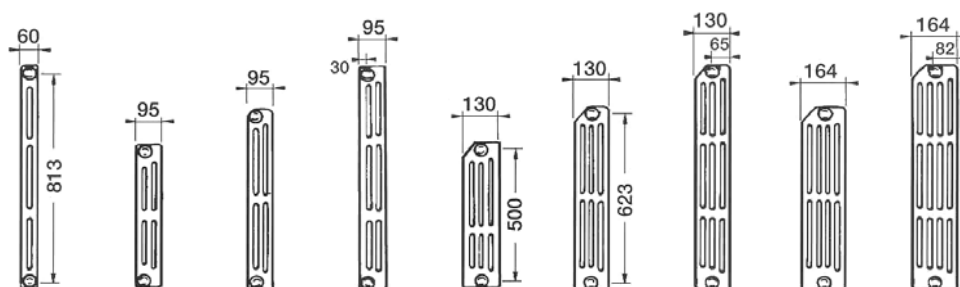

DISPONIBILITE

- Apprêt blanc anti-rouille : disponible sur stock
- Peinture époxy : sur commande (nous consulter)

IMPLANTATION

Largeur d'un élément : 60 mm

COLONNINE E 200		4-600	4-700	4-900	6-600	6-700	6-900
Nombre de colonnes		4	4	4	6	6	6
Contenance en eau	l	0,88	0,97	1,17	1,24	1,37	1,60
Puissance Δt 50 °C	W	113	128	164	160	183	238
Hauteur (élément intermédiaire / élément pied) H	mm	600/660	700/760	899/960	600/660	700/760	899/960
Entraxe E	mm	500	602	800	500	602	800
Epaisseur Ep	mm	144	144	144	223	223	223
Poids	kg	5,8	6,5	8,0	8,5	9,5	12,8
Éléments intermédiaires							
Code		CN460	CN470	CN490	CN660	CN670	CN690
Code		CN460E	CN470E	CN490E	CN660E	CN670E	CN690E
Éléments pieds							
Code		CN460P	CN470P	CN490P	CN660P	CN670P	CN690P
Code		CN460PE	CN470PE	CN490PE	CN660PE	CN670PE	CN690PE

INSTALLATION

- A 10 cm du sol minimum pour convection
- Pression de service maximale : 7 bars

EQUIPEMENT DE SERIE

- Dotation gratuite par batterie de 10 éléments :
1 bouchon plein
2 réductions 1/2 (droite et gauche)
1 réduction 1/8 gauche

DISPONIBILITE

- Apprêt blanc anti-rouille : disponible sur stock
- Peinture époxy : sur commande (nous consulter)

IMPLANTATION

Largeur d'un élément : 60 mm

RIDO E 100		2-880	3-560	3-690	3-880	4-560	4-690	4-880	5-690	5-880
Nombre de colonnes		2	3	3	3	4	4	4	5	5
Contenance en eau	l	0,8	0,7	0,8	1,0	0,9	1	1,2	1,2	1,7
Puissance Δt 50 °C	W	78	74	87,3	107,6	91	111,9	133,4	135,2	165
Hauteur	mm	880	560	690	880	560	690	880	690	880
Entraxe	mm	813	500	623	813	500	623	813	623	813
Epaisseur	mm	60	95	95	95	130	130	130	164	164
Poids	kg	5,3	5,0	6,4	7,8	6,4	8,2	10,1	9,1	12,5
Code		E288	E356	E369	E388	E456	E469	E488	E569	E588
Code		E288E	E356E	E369E	E388E	E456E	E469E	E488E	E569E	E588E