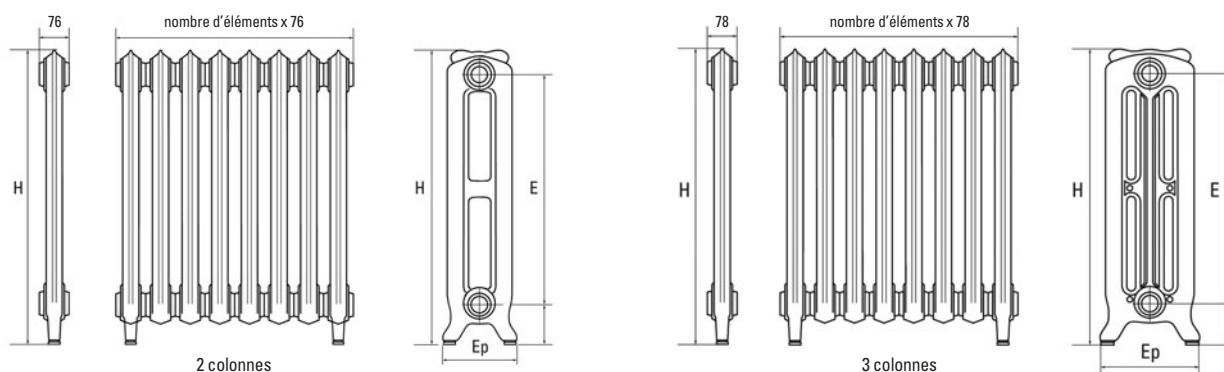

LES PLUS
DEVILLE THERMIQUE

Style et charme rétro
Grande inertie
Idéal en rénovation

LIBERTY

FABRICATION

- Batteries standard de 12 éléments (10 éléments intermédiaires + 2 éléments pieds)
- Raccordement 1"1/4
- Recouvert d'une peinture d'apprêt grise
- Conforme à la norme EN 442

INSTALLATION

- Au sol sur pieds prévus à cet effet (prévoir fixation murale)
- Pression de service maximale : 8 bar
- 2 éléments avec pied jusqu'à 12 éléments, 3 éléments avec pied à partir de 13 éléments

IMPLANTATION

| LIBERTY | | 2-660 | 2-760 | 2-950 | 3-760 | 3-950 |
|--|----|-----------|---------|-----------|---------|-----------|
| Nombre de colonnes | | 2 | 2 | 2 | 3 | 3 |
| Contenance en eau | l | 2,3 | 2,6 | 3,3 | 2,3 | 2,8 |
| Puissance Δt 50 °C | W | 104 | 121,1 | 151,4 | 144 | 181 |
| Hauteur (élément intermédiaire / élément pied) H | mm | 595/660 | 695/750 | 885/950 | 695/750 | 890/950 |
| Entraxe E | mm | 500 | 605 | 795 | 582 | 782 |
| Epaisseur Ep | mm | 203 | 203 | 203 | 250 | 250 |
| Poids (élément intermédiaire / élément pied) | kg | 10,5/11,2 | 11/12,2 | 13,4/14,4 | 11/12,5 | 13,9/15,4 |
| Eléments intermédiaires | | | | | | |
| Prix modèle déco (€ H.T.) | | 89,21 | 107,93 | 137,67 | 159,70 | 170,71 |
| Code | | L266 | L276 | L295 | L376 | L395 |
| Prix modèle lisse (€ H.T.) | | | | | 159,70 | 170,71 |
| Code | | | | | L376L | L395L |
| Eléments pieds | | | | | | |
| Prix modèle déco (€ H.T.) | | 89,21 | 107,93 | 137,67 | 159,70 | 170,71 |
| Code | | L266P | L276P | L295P | L376P | L395P |
| Prix modèle lisse (€ H.T.) | | | | | 159,70 | 170,71 |
| Code | | | | | L376LP | L395LP |